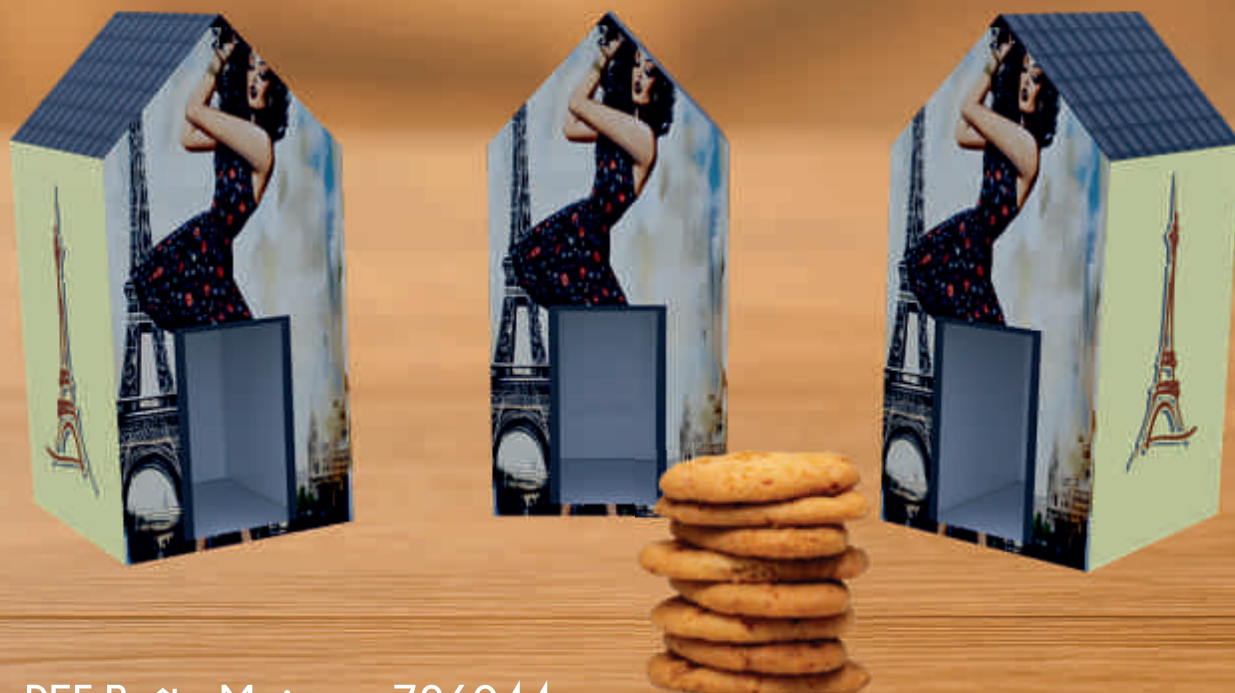

BOÎTE MAISON

avec 100gr de délicieux biscuits

carton de 24 ex

PRIX DE VENTE : 2,60€

REF Boîte Maison : 796043

EAN 13 : 3770037960437

REF Boîte Maison : 796044

EAN 13 : 3770037960444