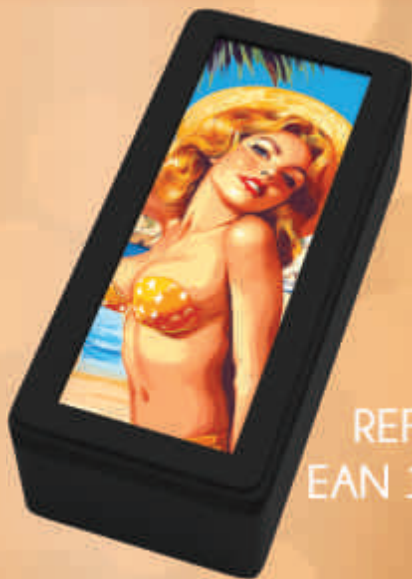

REF City sign : 796096
EAN 13 : 3770037960963

REF City sign : 796095
EAN 13 : 3770037960956

CITY SIGN

carton 24 ex

PRIX DE VENTE : 4.00€

REF City sign : 796104
EAN 13 : 3770037961045

REF City sign : 796103
EAN 13 : 3770037961038