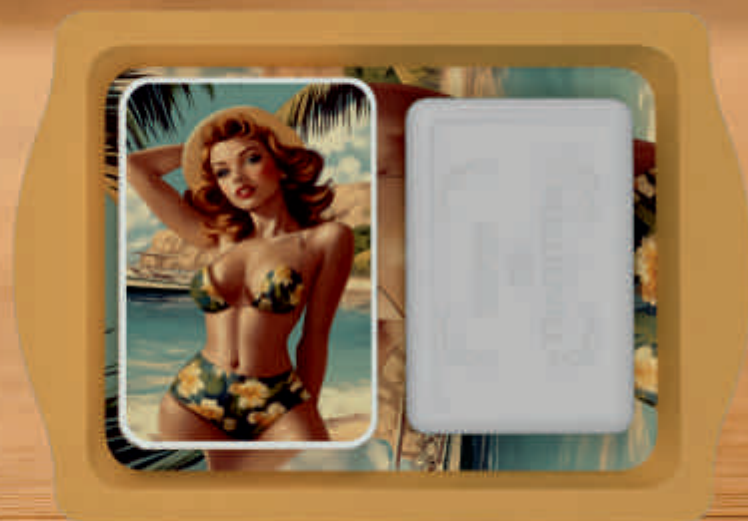

REF Set Metal Tray : 796154

EAN 13 : 3770037961540