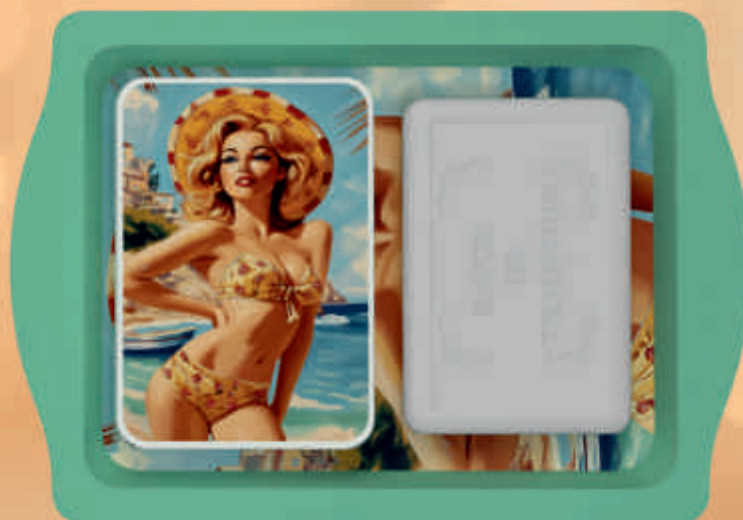

REF Set Metal Tray : 796153

EAN 13 : 3770037961533

REF Set Metal Tray : 796154

EAN 13 : 3770037961540

PLATEAU EN MÉTAL IMPRIMÉ + BOÎTE EN MÉTAL + SAVON

carton 12 ex

PRIX DE VENTE : 3.95€

REF Set Metal Tray : 796155