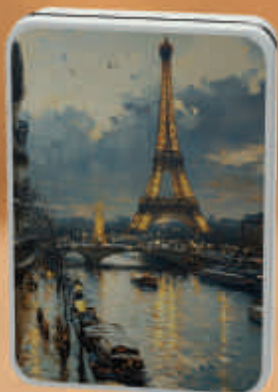

BOÎTE EN MÉTAL + SAVON

carton de 100 ex

PRIX DE VENTE : 2.50€

+

REF Boîte Métal Savon : 796165

EAN 13 : 3770037961656

+

REF Boîte Métal Savon : 796166

EAN 13 : 3770037961663

+

REF Boîte Métal Savon : 796167

EAN 13 : 3770037961670

+

REF Boîte Métal Savon : 796168

EAN 13 : 3770037961687